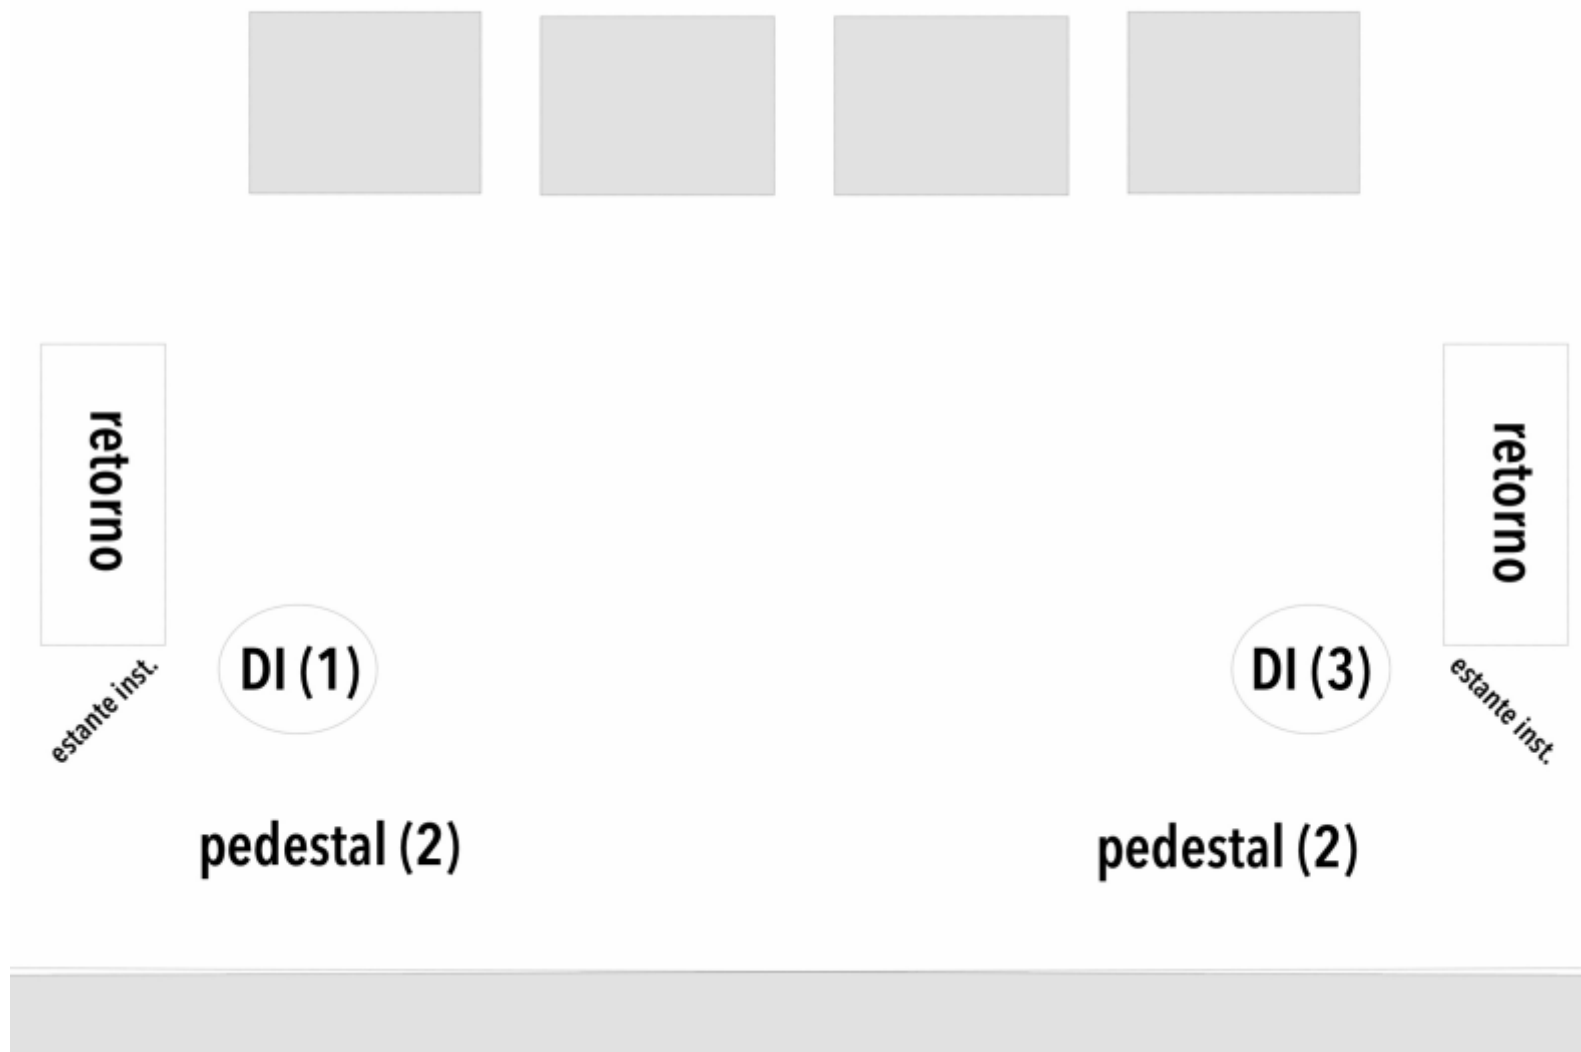

22

22

22

01 07 07 13 13 19 19 25 25 31
602/603/604 608/9/10 6014/15/16 620/21/22 626/27/28 632/33/34

A
B
C
D
E
F
G
H

Legenda

Projeto	INIMIGOS	
Documento	PLANTA BAIXA	2017
Iluminador	Daniel Gonzalez dangon@ig.com.br (11) 98187 7781	
Obs.		